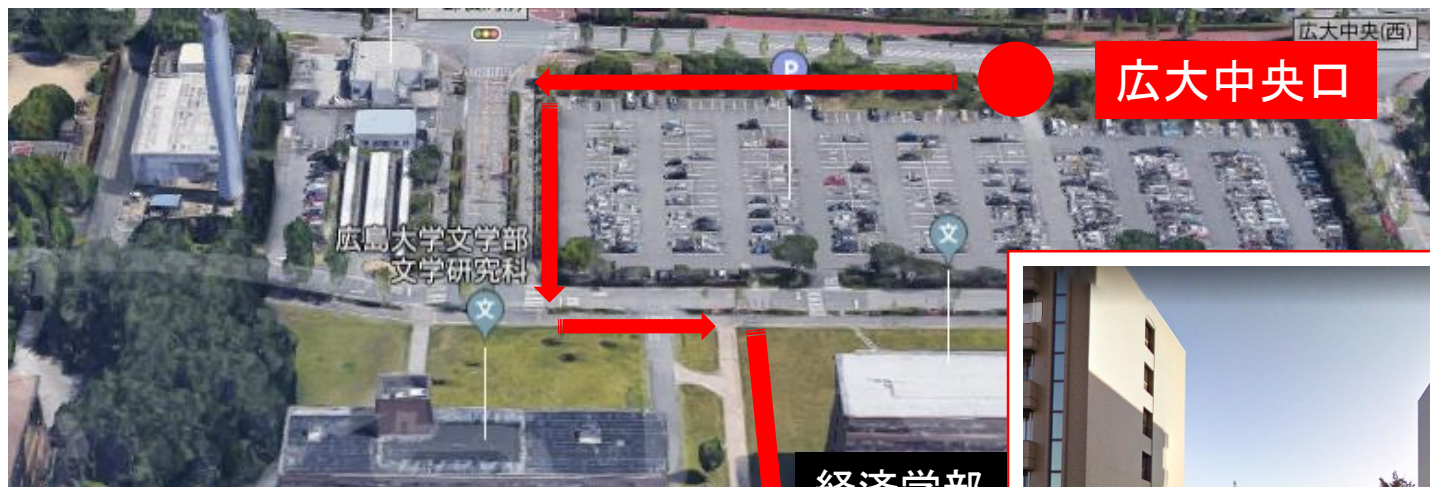

広島大学 学士会館 へのアクセス

<https://www.hiroshima-u.ac.jp/access/higashihiroshima>

西条駅, 東広島駅
広島大学行きバスに乗車

↓
広大中央口バス停で降車

↓
文学部と法学部の間の道を通る

↓
階段を下りる

↓
右手が学士会館入口

広島中央(西)
広島中央口

学士会館

西条駅, 東広島駅
広島大学行きバスに乗車
↓
広島中央口バス停で降車
↓
文学部と法学部の中の道を通る
↓
階段を下りる
↓
右手が学士会館入口