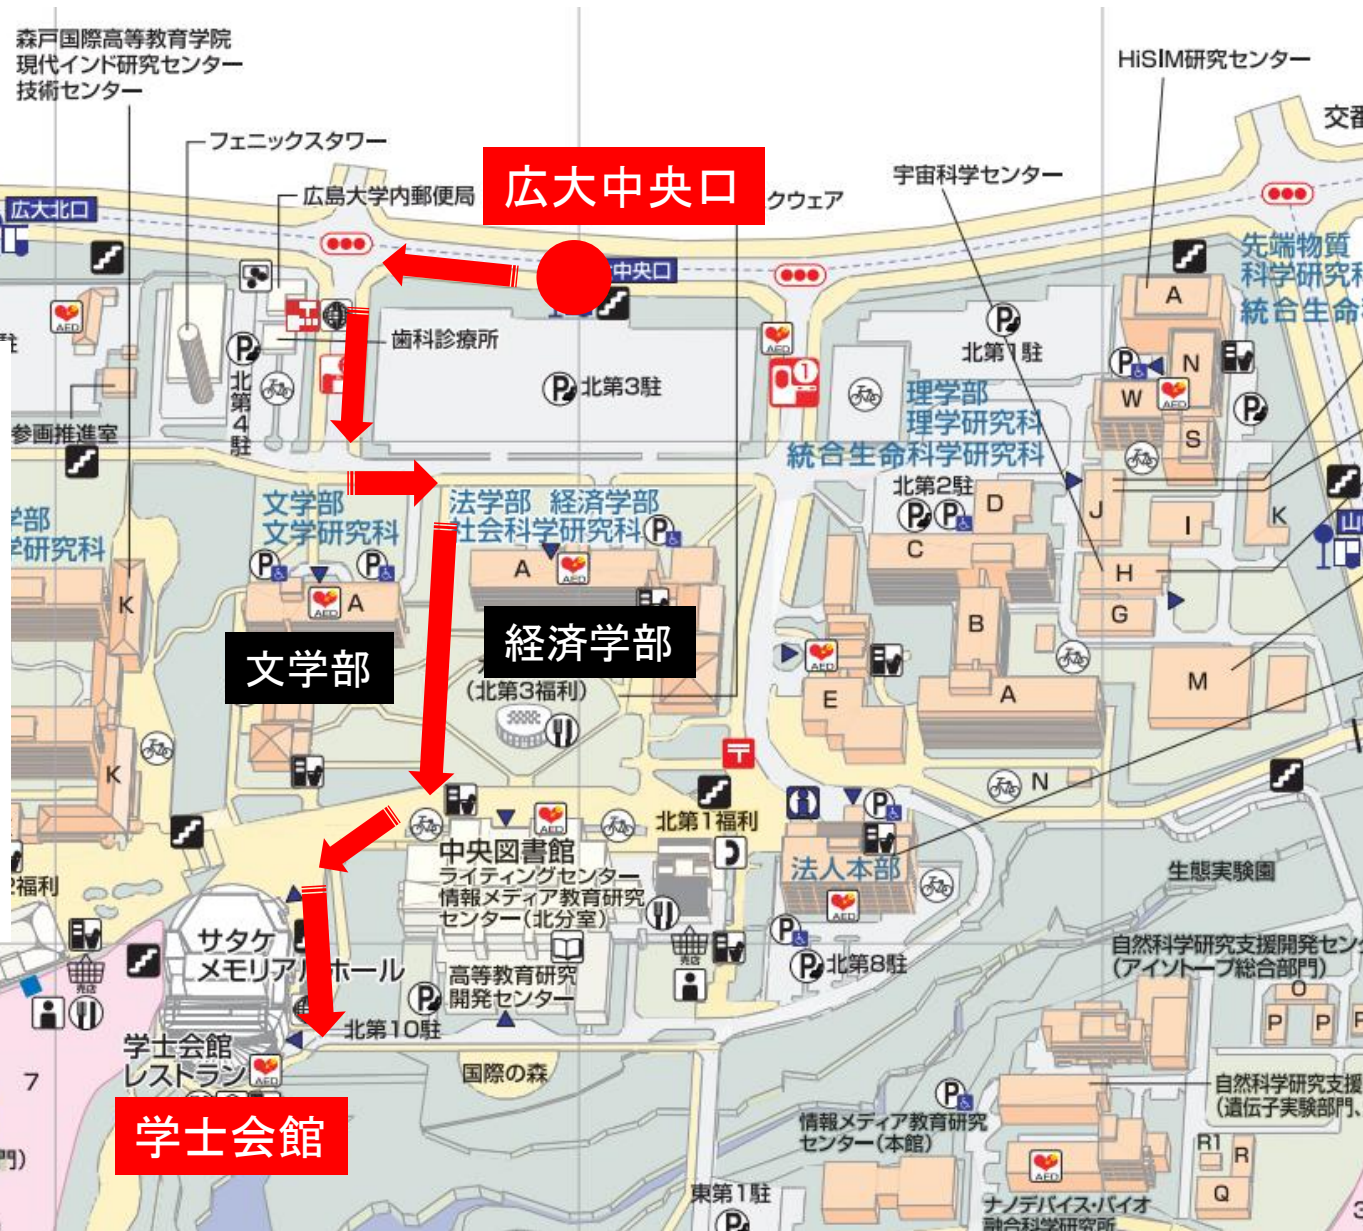

広島大学 学士会館 へのアクセス

<https://www.hiroshima-u.ac.jp/access/higashihiroshima>

西条駅, 東広島駅
広島大学行きバスに乗車

↓
広大中央口バス停で降車

↓
文学部と法学部の間の道を通る

↓
階段を下りる

↓
右手が学士会館入口

広島中央(西)
広島中央口

学士会館

西条駅, 東広島駅
広島大学行きバスに乗車
↓
広島中央口バス停で降車
↓
文学部と法学部の中の道を通る
↓
階段を下りる
↓
右手が学士会館入口